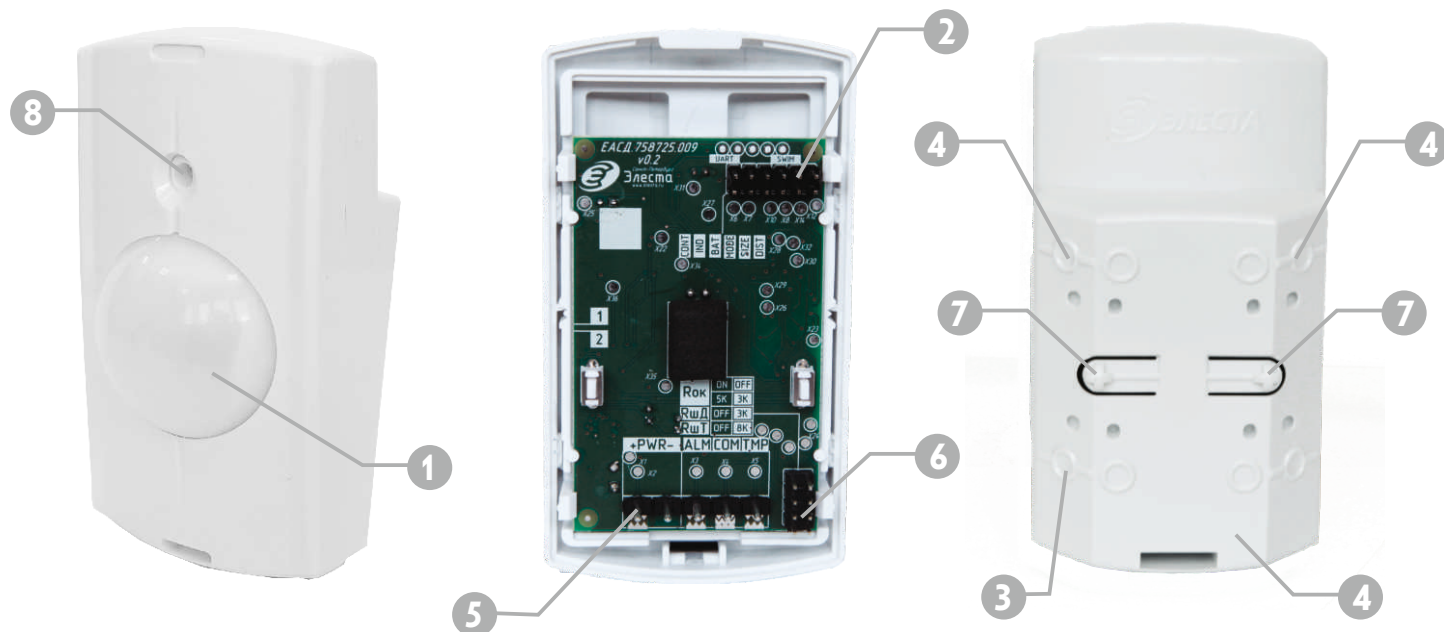

# «ЮПИТЕР-5911/5912»

Извещатель охранной совмещённый «Юпитер-5911/5912» предназначен для обнаружения проникновения нарушителя в охраняемое помещение и выявления разрушения остеклённых конструкций, путем формирования извещения о тревоге размыканием контактов исполнительных реле.

### ОСНОВНЫЕ ВОЗМОЖНОСТИ

- ✓ Устойчивость ИК-канала к движению животных весом до 40кг. (Ю-5911);
- ✓ Устойчивость ИК-канала к засветке более 8500Лк (1);
- ✓ Температурная компенсация порогов срабатывания ИК-канала;
- ✓ Дискретная регулировка чувствительности АК и ИК-каналов (2);
- ✓ Отключаемая индикация тревоги с режимом памяти по АК-каналу;
- ✓ Контроль напряжения внешнего резервного источника;
- ✓ ЭМС 4-ой степени жесткости;
- ✓ Автотестирование.

### ОСОБЕННОСТИ

- ✓ Два варианта зоны обнаружения ИК-канала (1):
  - объем (Ю-5911);
  - вертикальная штора (Ю-5912);
- ✓ Удобство установки:
  - весь прибор в крышке;
  - основание (3) в качестве кронштейна;
  - 3 плоскости крепления (4);
  - накладки (5);
  - встроенные оконечные резисторы (6);
- ✓ Безвинтовая регулировка наклона зоны обнаружения ИК-канала;
- ✓ Встроенные датчики «вскрытия/отрыва» корпуса (7);
- ✓ Индивидуальная заводская настройка на ИК и АК-стенде;
- ✓ Два исполнительных реле.

### ТЕХНИЧЕСКИЕ ХАРАКТЕРИСТИКИ

- ✓ Дальность обнаружения ИК-канала 12м (Ю-5911); 8м (Ю-5912)
- ✓ Угол зоны обнаружения ИК-канала 95°;
- ✓ Высота установки от 2,1 до 3,4м;
- ✓ Дальность обнаружения АК-канала 8м (8);
- ✓ Угол зоны обнаружения АК-канала 120°;
- ✓ Минимальная площадь охраняемого стеклянного листа 0,05м<sup>2</sup>;
- ✓ Напряжение питания от 8 до 28В;
- ✓ Ток потребления - не более 12мА;
- ✓ Габариты: 96x52x52мм.