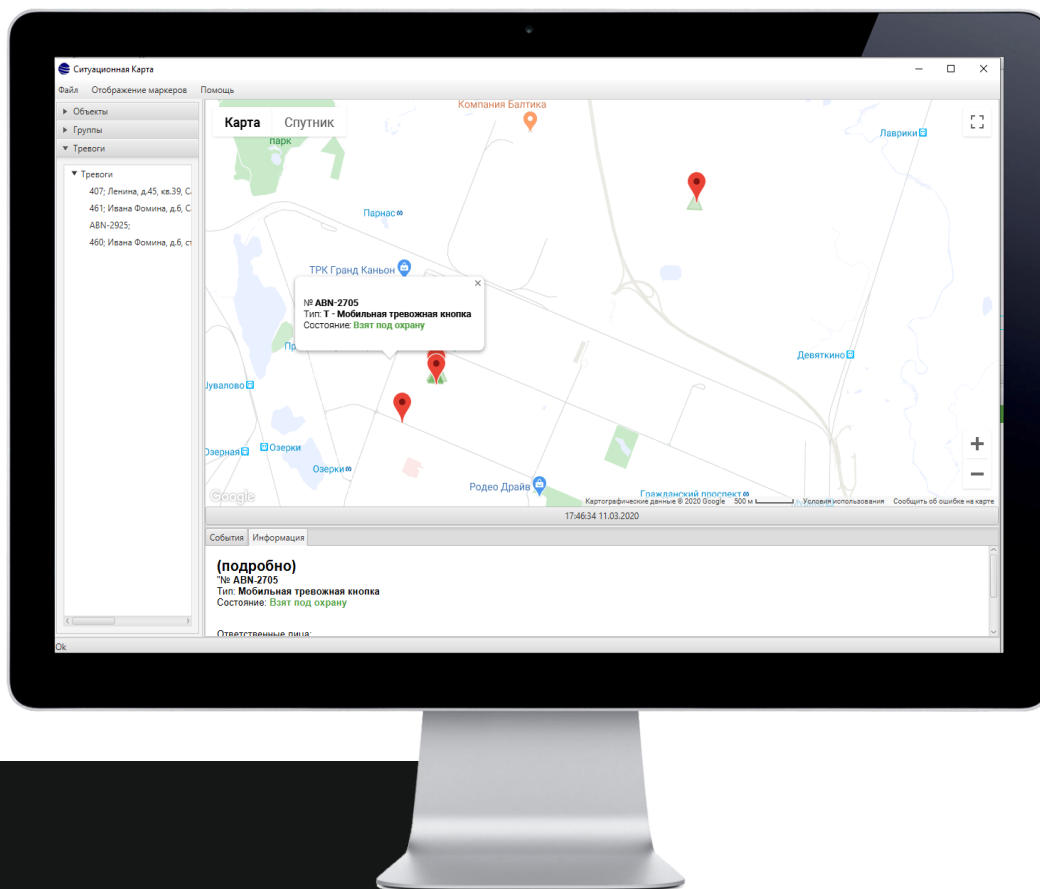

БЕЗОПАСНОСТЬ

данных

Шифрование всего трафика, поступающей информации - исключение утечек данных.