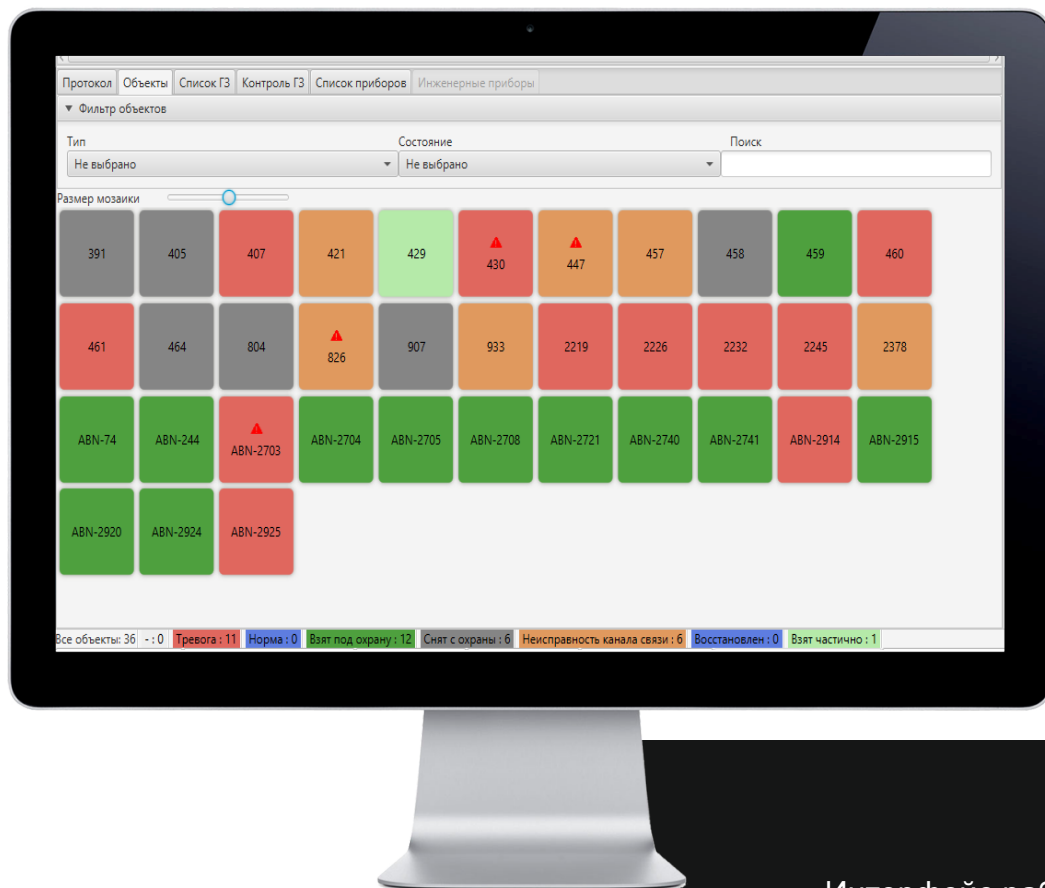

НАДЁЖНОСТЬ

работы

Интерфейс рабочих мест выполнен в соответствии с требованиями ФКУ НИЦ «Охрана» Росгвардии РФ.