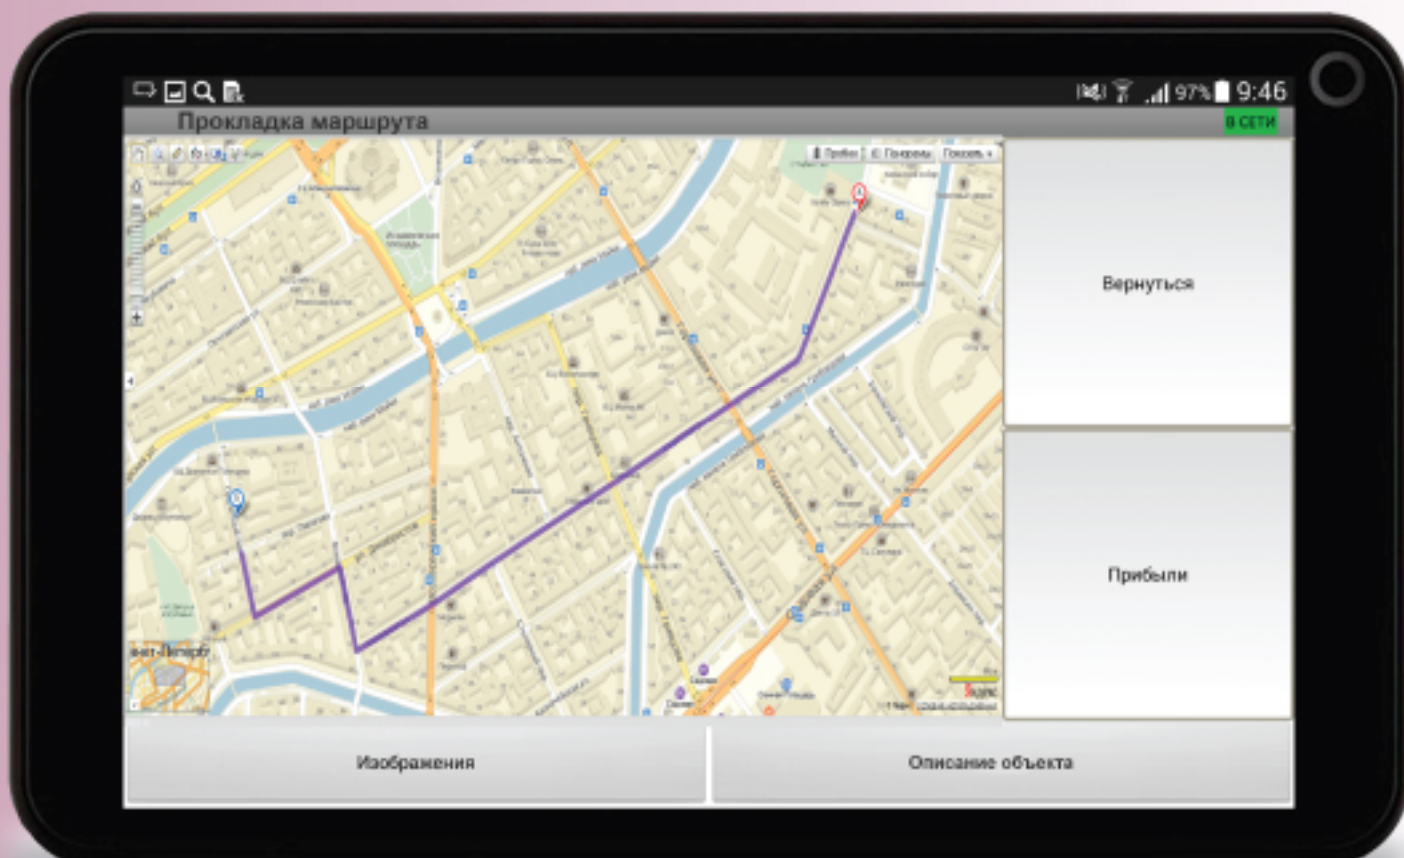

Приложение «Юпитер-ГЗ» для планшета Группы Задержания

Предназначен для приёма с АРМ «Юпитер» и отображения информации о тревожном объекте для экипажа Группы Задержания (ГЗ).

Технические характеристики

- Отображение необходимой информации об объекте, истории событий, контактных данных ответственных лиц, схем, фотографий и пр.
- Передача координат экипажа и состояния выполнения задания для отображения местоположения ГЗ и статуса на карте АРМ «Юпитер».
- Карта местности, пути подъезда, прокладка маршрута с учётом пробок.
- Обмен информацией по протоколу TCP/IP с шифрованием данных.