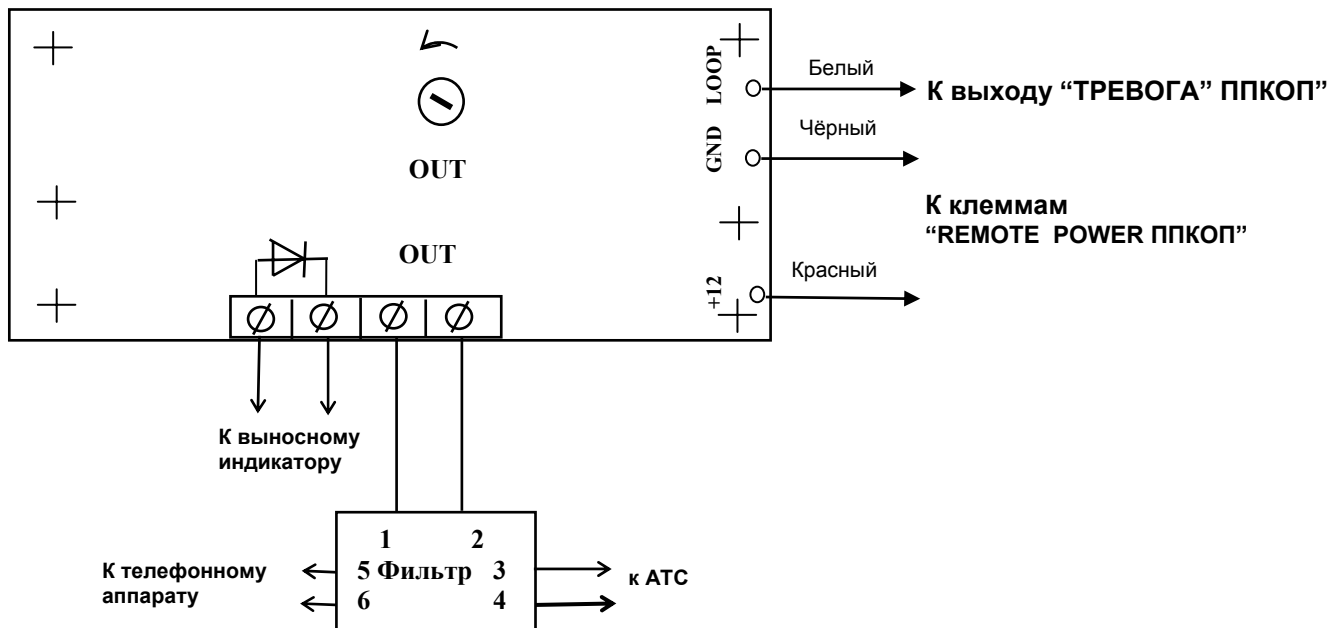

1 Общие сведения об изделии.

Устройство оконечное объективное (УОО) «АТЛАС-3ЮН» предназначено для передачи тревожных сообщений от ППКОП «ХР-400», «ХР-600», «GEM-P3200», «GEM-P9600», «GEM-P1632» производства фирмы NAPCO на стационарный полукомплект «АТЛАС-3М» или «ЮПИТЕР».

Изделие рассчитано на непрерывную круглосуточную работу в закрытых помещениях.

2 Основные технические данные и характеристики

1	Напряжение питания	(12±2) В
2	Потребляемая мощность, не более	0.6 Вт
3	Частота генерируемой посылки	18 кГц ±1%
4	Эффективное значение выходного сигнала	0.45 В ± 10%
5	Время прерывания посылки при срабатывании	(5 ±1) сек.
6	Время индикации срабатывания извещателей	(10 ±3) мин
7	Режим «НОРМА»- при напряжении в охранном шлейфе	10...14 В
8	Режим «ТРЕВОГА»- при напряжении в охранном шлейфе, менее	2В

Устройство регистрирует нарушение ШС на время более 500 мс и сохраняет режим «Норма» при нарушении на время менее 450 мс.

Изделие сохраняет работоспособность:

- при температуре окружающей среды от 5° С до 40° С;
- при относительной влажности окружающей среды не более 98% при температуре окружающего воздуха +25° С;
- при воздействии вибрационных нагрузок с частотой до 25 Гц и амплитудой не более 0,1 мм.

3 Комплект поставки

Обозначение	Наименование	Кол-во
МД2.407.014-01	УОО «Атлас-3ЮН»	1
МД2.407.014-01 ПС	Паспорт	1
МД3.290.003	Фильтр	1

4 Габаритные размеры и масса - не более

Наименование	Размеры, мм	Масса, кг
Устройство оконечное объективное «Атлас-3ЮН»	86 х 47 х 20	0,3
Фильтр	70х60х40	0,06

5 Сведения о содержании драгоценных металлов

Драгоценных металлов в УОО не содержится.

6 Схема подключения

Изготовитель:

ТОО "Элеста" 199155, Санкт – Петербург, ул. Одоевского д.8.

Тел: (812) 350-86-16.

Факс: (812) 352-5728.

E-mail: elesta@elesta.ru

[http:// www.elesta.ru](http://www.elesta.ru).